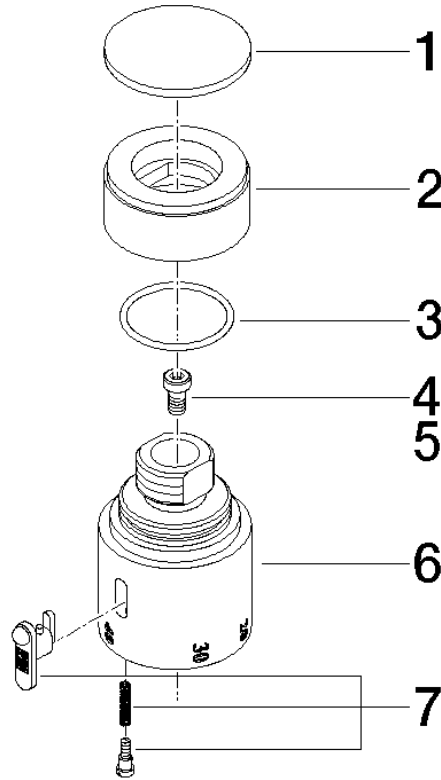

11 420 220

	Platinum	11 420 220-08
	Chrome	11 420 220-00
	Brushed Platinum	11 420 220-06
	Durabass (23kt Gold)	11 420 220-09

Temperature control handle - Platinum

MADISON

11 420 220

11 420 220

11 420 220

Parts for other finishes can be found here: [Chrome](#)

Spare parts list

No.	Item Number	Name	Quantity used	Delivery time
3	09 14 10 040 90	seal	1	2
4	90 30 30 027 00 90	screw	1	2
5	09 30 33 004 90	screw	1	2
7	90 21 33 020 00 90	handle	1	2